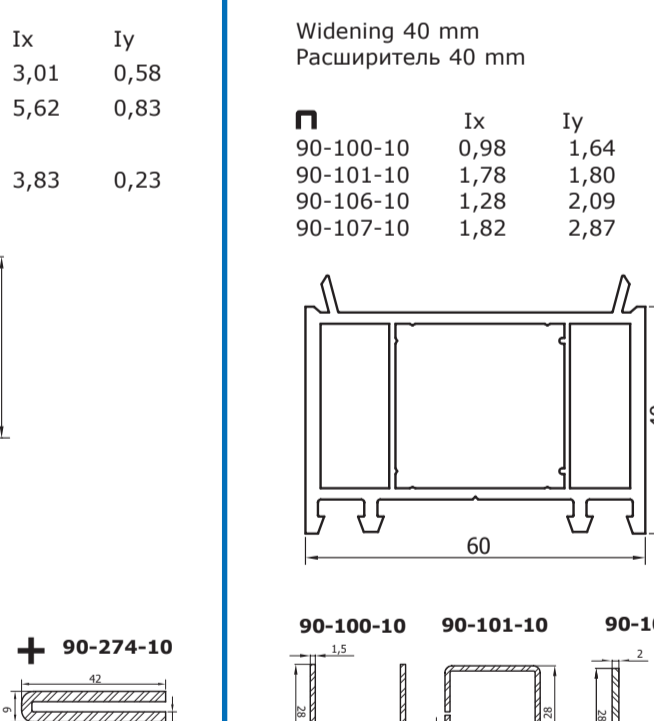

7053-00
Static fastener
Соединитель статический

№	Их	Iy
90-227-10	8,70	1,43
90-226-10	13,14	2,06
90-245-10	18,00	5,00