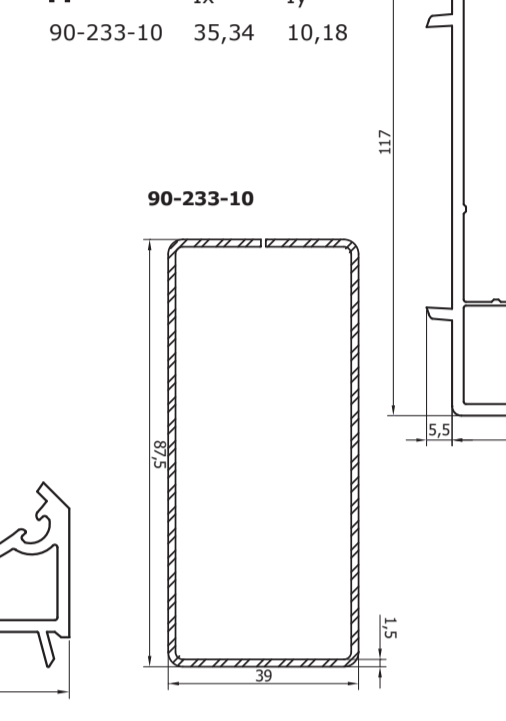

90-309-00
Post 6230 connector (Inner)
Соединитель неподвижного импоста 6230 Внутренний

90-312-00
Post 6230 connector
Соединитель неподвижного импоста 6230

90-317-00
Connector of doorstep 6218 and casing 6212
Соединитель порога 6218 с рамой 6212

90-306-00
Connector of doorstep 6218 and casing 6210
Соединитель порога 6218 с рамой 6210

90-301-00
Base rest for glazing
Подкладка базовая для остекления

90-303-00
Assembly anchor
Анкер монтажный