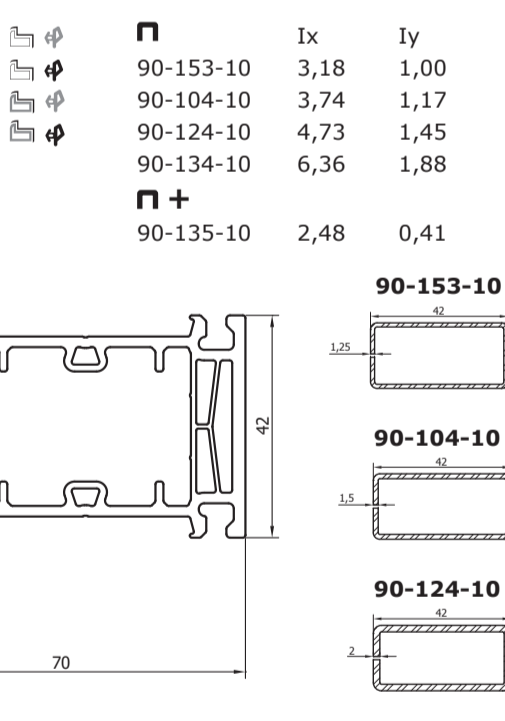

6210
Window and balcony frame
Рама оконная и балконная

№	Их	Iy
6210-0-1	0,98	1,64
6210-0-2	1,78	1,80
6210-0-0	1,28	2,09
	1,82	2,87

6212
Door frame
Рама дверная

№	Их	Iy
6212-0-1	2,80	4,16
6212-0-2		
6212-0-0		

6220
Window and balcony sash
Створка оконная и балконная

№	Их	Iy
6220-0-1	1,64	0,98
6220-0-2	1,23	0,76
6220-0-0	2,09	1,28
	2,87	1,82

6224
Door sash opened to the inside (Z)
Створка дверная Z, открываемая внутрь

№	Их	Iy
6224-0-1	3,28	6,53
6224-0-2		
6224-0-0		

6225
Door sash opened to the outside (T)
Створка дверная T, открываемая внешне

№	Их	Iy
6225-0-1	3,28	6,53
6225-0-2		
6225-0-0		

6230
Fixed mullion
Импост неподвижный

№	Их	Iy
6230-0-1	2,04	0,94
6230-0-2	2,55	1,16
6230-0-0	3,36	1,49

6130
Fixed mullion
Импост неподвижный

№	Их	Iy
6130-0-1	2,04	0,94
6130-0-2	2,55	1,16
6130-0-0	3,36	1,49

6132
Movable mullion
Штульп

№	Их	Iy
6132-0-0	0,82	1,35

6218
Alu doorstep
Порог дверной алюминиевый

6250
One-sided fastener H
Соединитель H

6251
Widening 40 mm
Расширитель 40 mm

№	Их	Iy
90-100-10	0,98	1,64
90-101-10	1,78	1,80
90-106-10	1,28	2,09
90-107-10	1,82	2,87

6252
Angular fastener 90°
Соединитель угловой 90 град

№	Их	Iy
90-236-10	7,06	7,14

7052
Angular fastener 90°
Соединитель угловой 90 град

№	Их	Iy
90-226-10	20,63	20,77

6253
Static fastener
Соединитель статический

№	Их	Iy
90-227-10	8,70	1,43

6254
Tubular fastener internal part
Соединитель трубный - внутренняя часть

№	Их	Iy
90-250-10	1,73	1,73

6256
Static facade fastener
Соединитель статический покровный

№	Их	Iy
90-233-10	35,34	10,18

90-309-00
Post 6230 connector (Inner)
Соединитель неподвижного импоста 6230 Внутренний

90-312-00
Post 6230 connector
Соединитель неподвижного импоста 6230

90-317-00
Connector of doorstep 6218 and casing 6212
Соединитель порога 6218 с рамой 6212