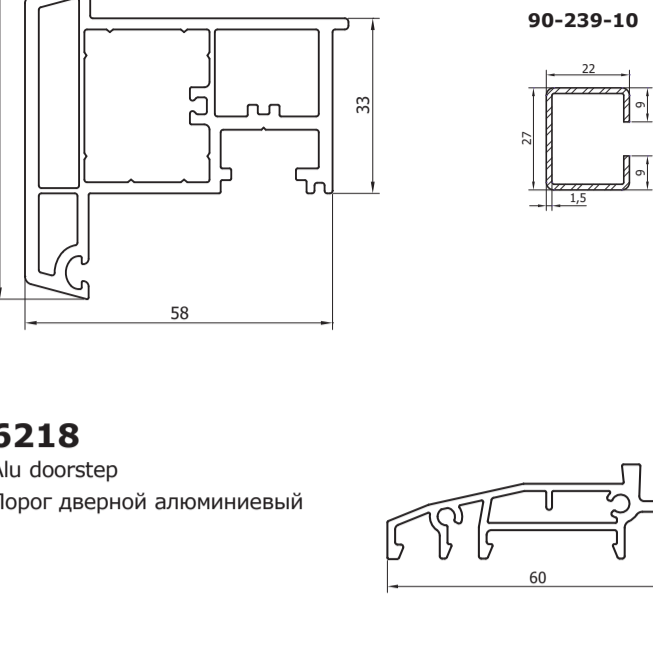

6132
Movable mullion
Штульп

№	Их	Iy
6132-0-0	0,82	1,35

6218
Alu doorstep
Порог дверной алюминиевый

6250
One-sided fastener H
Соединитель H

6251
Widening 40 mm
Расширитель 40 mm

№	Их	Iy
90-100-10	0,98	1,64
90-101-10	1,78	1,80
90-106-10	1,28	2,09
90-107-10	1,82	2,87

6252
Angular fastener 90°
Соединитель угловой 90 град

№	Их	Iy
90-236-10	7,06	7,14