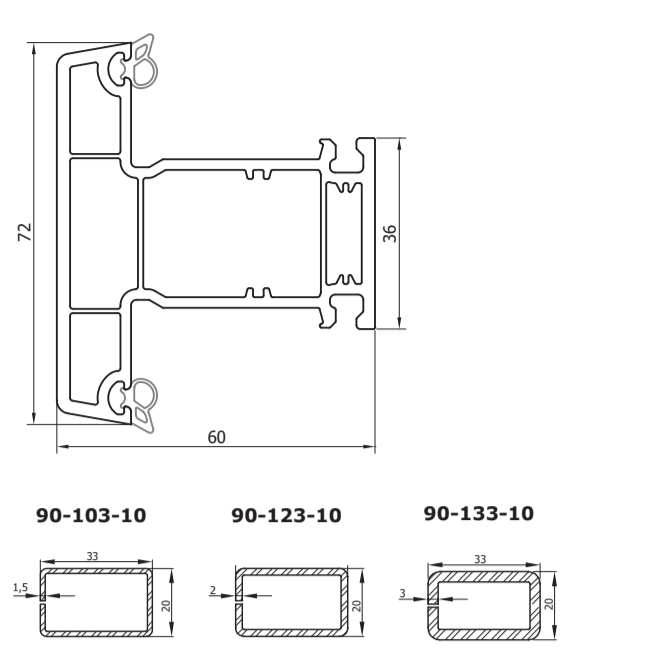

6230
Fixed mullion
Импост неподвижный

№	Их	Iy
6230-0-1	2,04	0,94
6230-0-2	2,55	1,16
6230-0-0	3,36	1,49