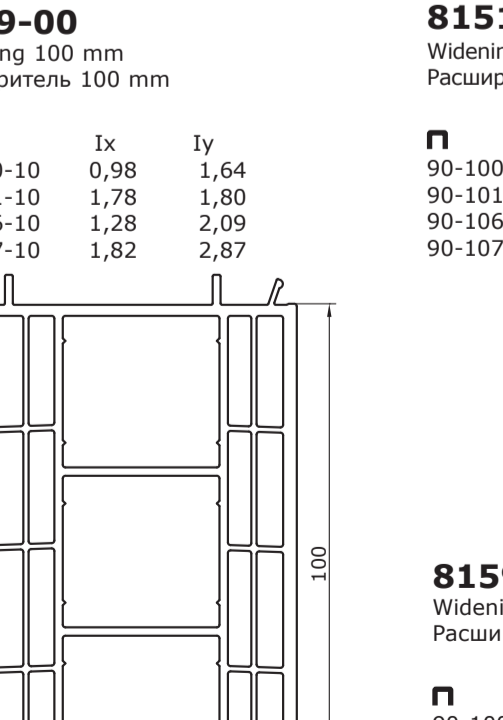

8158-00
Widening 25 mm
Расширитель 25 mm

№	Их	Iy
90-241-10	19,50	19,63