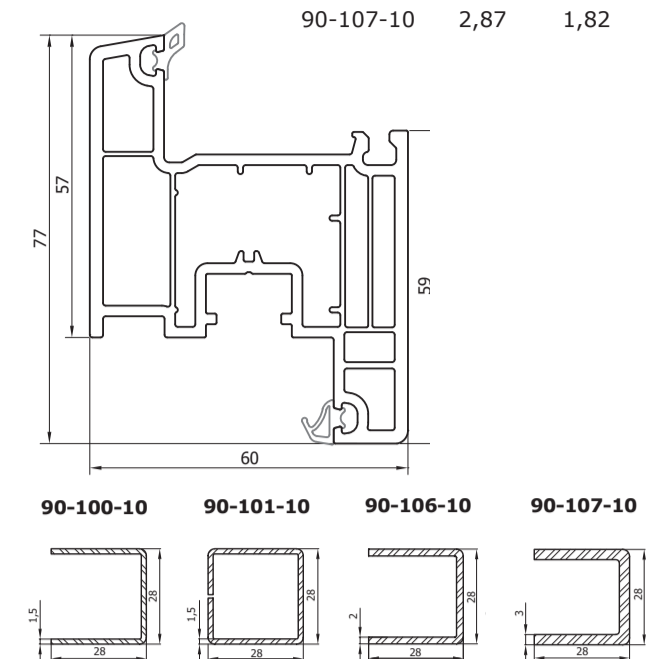

6210
Window and balcony frame
Рама оконная и балконная

№	Их	Iy
6210-0-1	0,98	1,64
6210-0-2	1,78	1,80
6210-0-0	1,28	2,09
	1,82	2,87

6212
Door frame
Рама дверная

№	Их	Iy
6212-0-1	2,80	4,16
6212-0-2		
6212-0-0		

6220
Window and balcony sash
Створка оконная и балконная

№	Их	Iy
6220-0-1	1,64	0,98
6220-0-2	1,23	0,76
6220-0-0	2,09	1,28
	2,87	1,82

6224
Door sash opened to the inside (Z)
Створка дверная Z, открываемая внутрь

№	Их	Iy
6224-0-1	3,28	6,53
6224-0-2		
6224-0-0		

6225
Door sash opened to the outside (T)
Створка дверная T, открываемая внешне

№	Их	Iy
6225-0-1	3,28	6,53
6225-0-2		
6225-0-0		

6230
Fixed mullion
Импост неподвижный

№	Их	Iy
6230-0-1	2,04	0,94
6230-0-2	2,55	1,16
6230-0-0	3,36	1,49

6130
Fixed mullion
Импост неподвижный

№	Их	Iy
6130-0-1	2,04	0,94
6130-0-2	2,55	1,16
6130-0-0	3,36	1,49

6132
Movable mullion
Штульп

№	Их	Iy
6132-0-0	0,82	1,35

6218
Alu doorstep
Порог дверной алюминиевый

6250
One-sided fastener H
Соединитель H

6251
Widening 40 mm
Расширитель 40 mm

№	Их	Iy
90-100-10	0,98	1,64
90-101-10	1,78	1,80
90-106-10	1,28	2,09
90-107-10	1,82	2,87

6252
Angular fastener 90°
Соединитель угловой 90 град

№	Их	Iy
90-236-10	7,06	7,14

7052
Angular fastener 90°
Соединитель угловой 90 град

№	Их	Iy
90-226-10	20,63	20,77

6253
Static fastener
Соединитель статический

№	Их	Iy
90-227-10	8,70	1,43

6254
Tubular fastener internal part
Соединитель трубный - внутренняя часть

№	Их	Iy
90-250-10	1,73	1,73

6256
Static facade fastener
Соединитель статический покровный

№	Их	Iy
90-233-10	35,34	10,18

90-309-00
Post 6230 connector (Inner)
Соединитель неподвижного импоста 6230 Внутренний

90-312-00
Post 6230 connector
Соединитель неподвижного импоста 6230

90-317-00
Connector of doorstep 6218 and casing 6212
Соединитель порога 6218 с рамой 6212