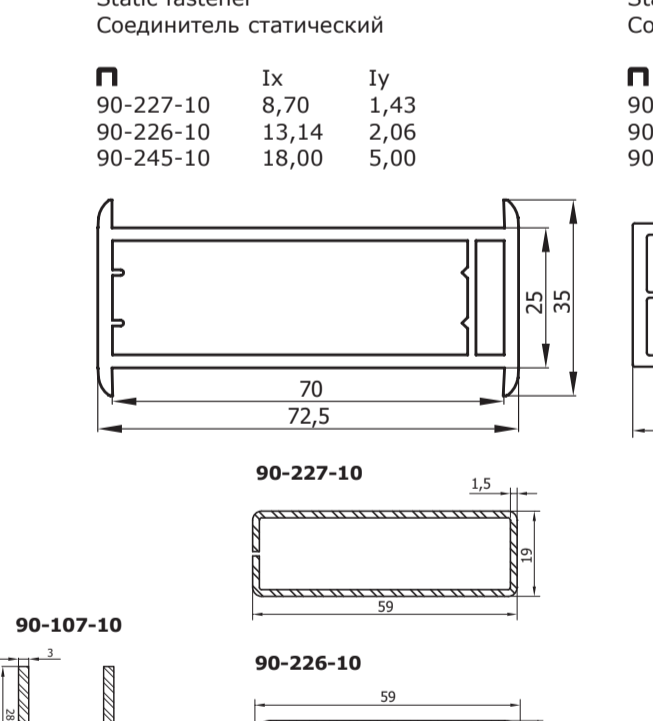

8153-00
Static facade fastener
Соединитель статический покровный

№	Их	Iy
90-227-10	8,70	1,43
90-245-10	18,00	5,00
90-226-10	13,14	2,06