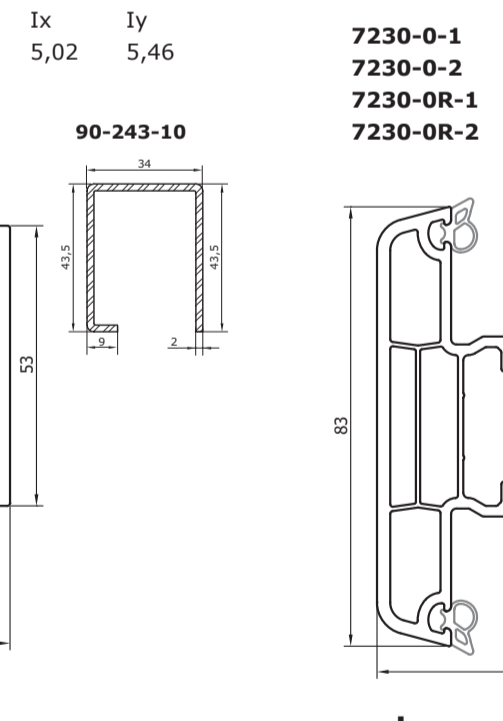

7125
Door sash opened to the outside (T)
Створка дверная T, открываемая внешне

№	Их	Iy
7125-0-1	10,10	19,02
7125-0-2	10,10	19,02

7232
Movable mullion
Штульп

№	Их	Iy
7232-0-1	3,01	0,58
7232-0-2	5,62	0,83
90-173-10	3,83	0,23