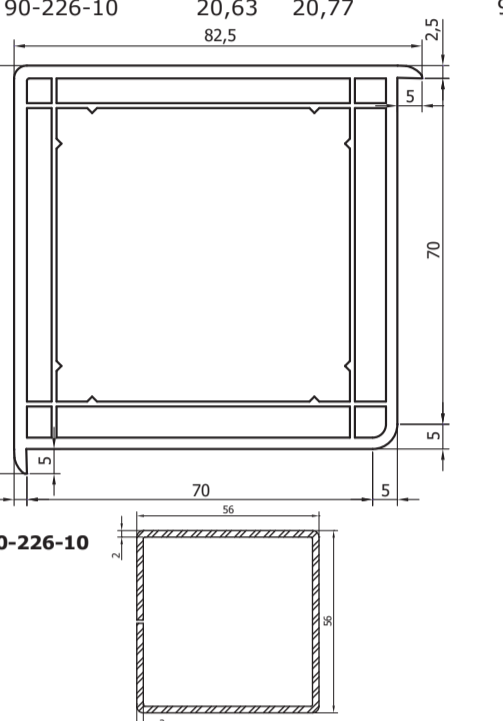

6253
Static fastener
Соединитель статический

№	Их	Iy
90-227-10	8,70	1,43