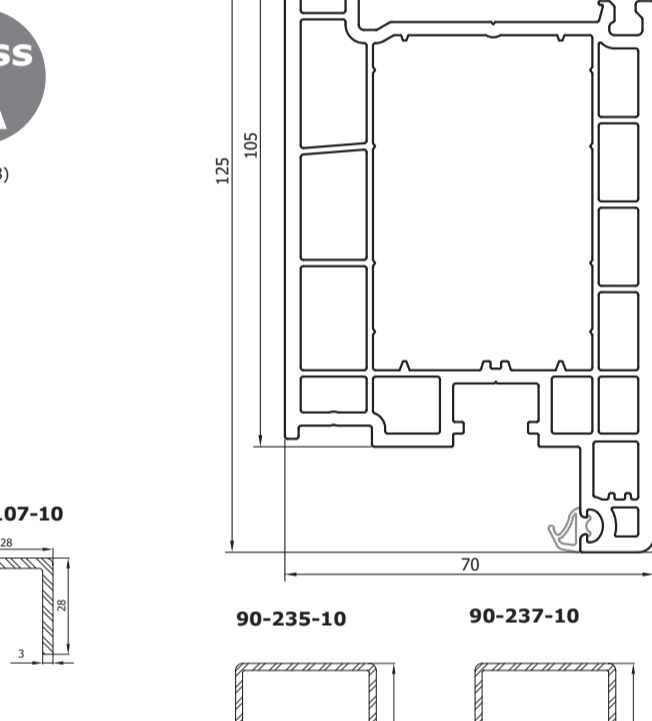

7125
Door sash opened to the outside (T)
Створка дверная T, открываемая внешне

№	Их	Iy
7125-0-1	10,10	19,02
7125-0-2	10,10	19,02

7232
Movable mullion
Штульп

№	Их	Iy
7232-0-1	3,01	0,58
7232-0-2	5,62	0,83
90-173-10	3,83	0,23