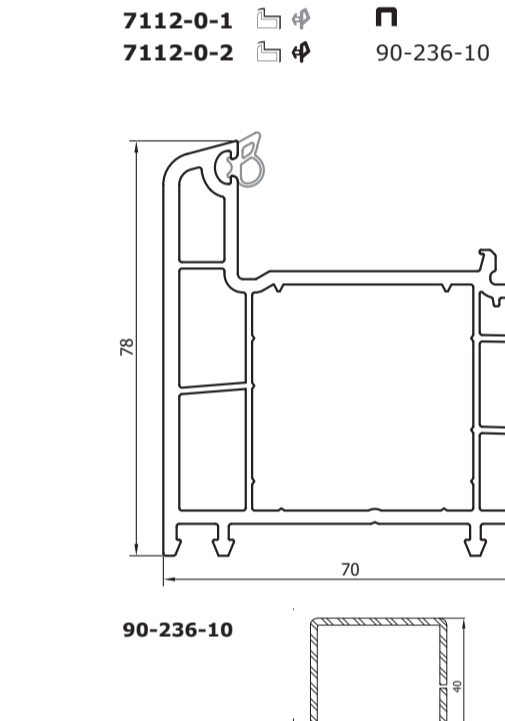

6210
Window and balcony frame
Рама оконная и балконная

№	Их	Iy
6210-0-1	0,98	1,64
6210-0-2	1,78	1,80
6210-0-0	1,28	2,09
	1,82	2,87

6212
Door frame
Рама дверная

№	Их	Iy
6212-0-1	2,80	4,16
6212-0-2		
6212-0-0		

6220
Window and balcony sash
Створка оконная и балконная

№	Их	Iy
6220-0-1	1,64	0,98
6220-0-2	1,23	0,76
6220-0-0	2,09	1,28
	2,87	1,82

6224
Door sash opened to the inside (Z)
Створка дверная Z, открываемая внутрь

№	Их	Iy
6224-0-1	3,28	6,53
6224-0-2		
6224-0-0		

6225
Door sash opened to the outside (T)
Створка дверная T, открываемая внешне

№	Их	Iy
6225-0-1	3,28	6,53
6225-0-2		
6225-0-0		

6230
Fixed mullion
Импост неподвижный

№	Их	Iy
6230-0-1	2,04	0,94
6230-0-2	2,55	1,16
6230-0-0	3,36	1,49

6130
Fixed mullion
Импост неподвижный

№	Их	Iy
6130-0-1	2,04	0,94
6130-0-2	2,55	1,16
6130-0-0	3,36	1,49

6132
Movable mullion
Штульп

№	Их	Iy
6132-0-0	0,82	1,35

6218
Alu doorstep
Порог дверной алюминиевый

6250
One-sided fastener H
Соединитель H

6251
Widening 40 mm
Расширитель 40 mm

№	Их	Iy
90-100-10	0,98	1,64
90-101-10	1,78	1,80
90-106-10	1,28	2,09
90-107-10	1,82	2,87

6252
Angular fastener 90°
Соединитель угловой 90 град

№	Их	Iy
90-236-10	7,06	7,14

7052
Angular fastener 90°
Соединитель угловой 90 град

№	Их	Iy
90-226-10	20,63	20,77

6253
Static fastener
Соединитель статический

№	Их	Iy
90-227-10	8,70	1,43

6254
Tubular fastener internal part
Соединитель трубный - внутренняя часть

№	Их	Iy
90-250-10	1,73	1,73

6256
Static facade fastener
Соединитель статический покровный

№	Их	Iy
90-233-10	35,34	10,18

90-309-00
Post 6230 connector (Inner)
Соединитель неподвижного импоста 6230 Внутренний

90-312-00
Post 6230 connector
Соединитель неподвижного импоста 6230

90-317-00
Connector of doorstep 6218 and casing 6212
Соединитель порога 6218 с рамой 6212