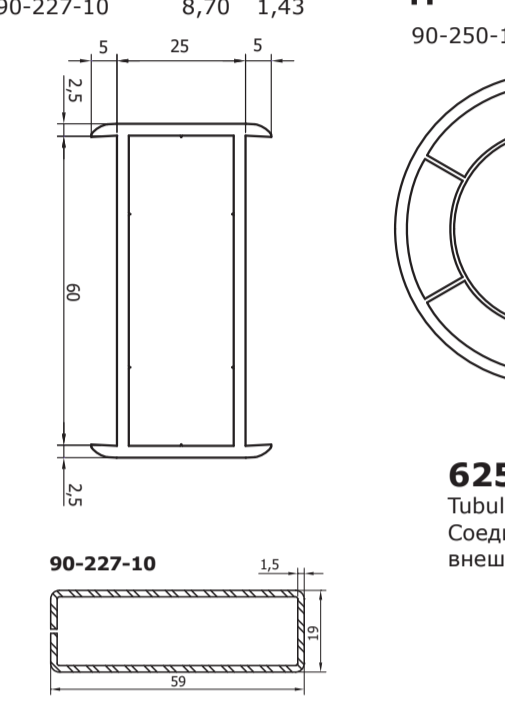

6254
Tubular fastener internal part
Соединитель трубный - внутренняя часть

№	Их	Iy
90-250-10	1,73	1,73