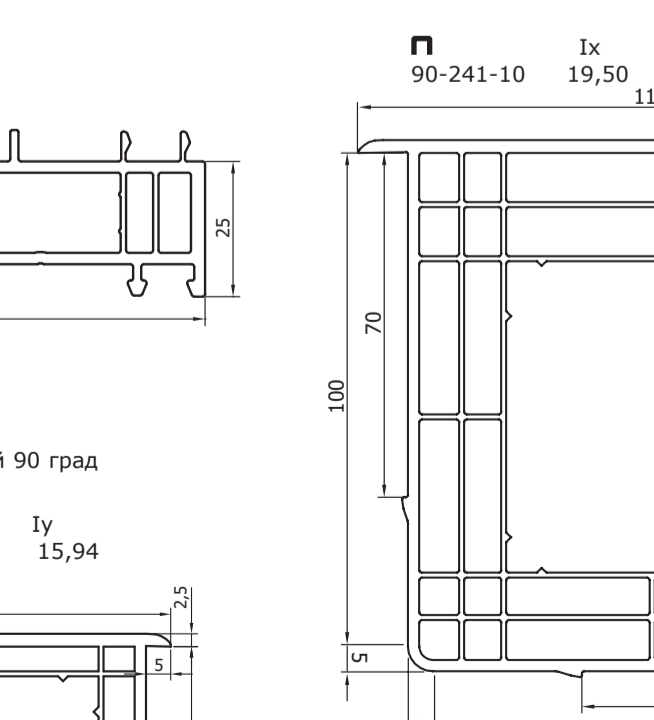

7052-00
Angular fastener 90°
Соединитель угловой 90 град

№	Их	Iy
90-225-10	15,95	15,94