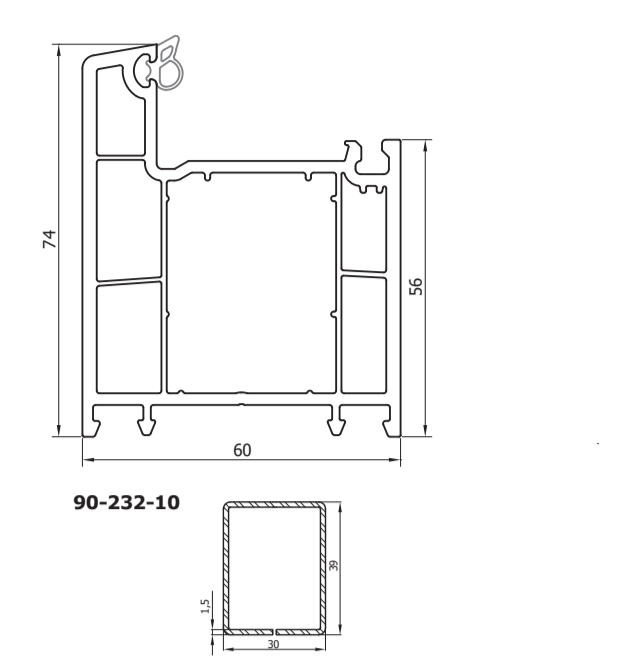

6212
Door frame
Рама дверная

№	Их	Iy
6212-0-1	2,80	4,16
6212-0-2		
6212-0-0		

6220
Window and balcony sash
Створка оконная и балконная

№	Их	Iy
6220-0-1	1,64	0,98
6220-0-2	1,23	0,76
6220-0-0	2,09	1,28
	2,87	1,82