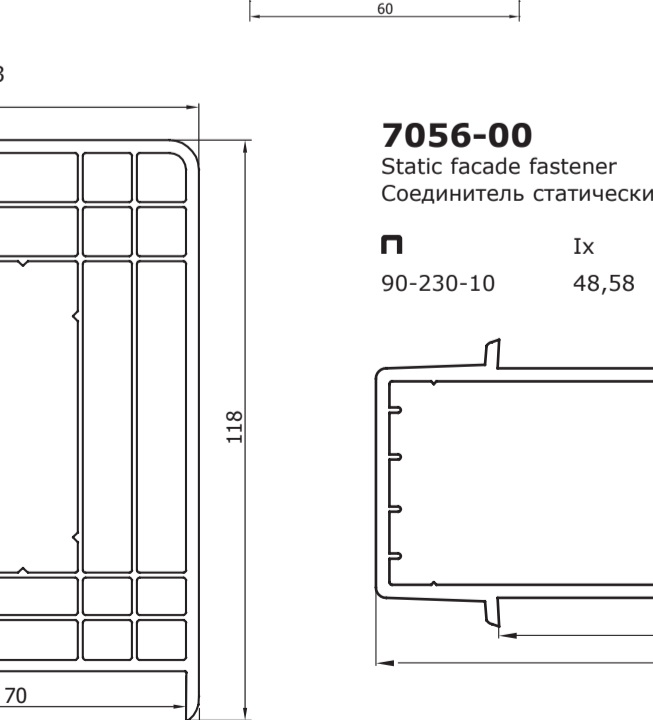

7056-00
Static facade fastener
Соединитель статический покровный

№	Их	Iy
90-230-10	48,58	10,3

8155
Tubular fastener external part
Соединитель трубный - внешняя часть

90-321-00
Base rest for glazing
Подкладка базовая для остекления

90-342-00
Distance rest for glazing 36 mm / 1-6 mm
Подкладка базовая для остекления 36 мм / 1-6 мм

90-343-00
Distance rest for glazing 44 mm / 1-6 mm
Подкладка базовая для остекления 44 мм / 1-6 мм

7050
One-sided fastener H
Соединитель H