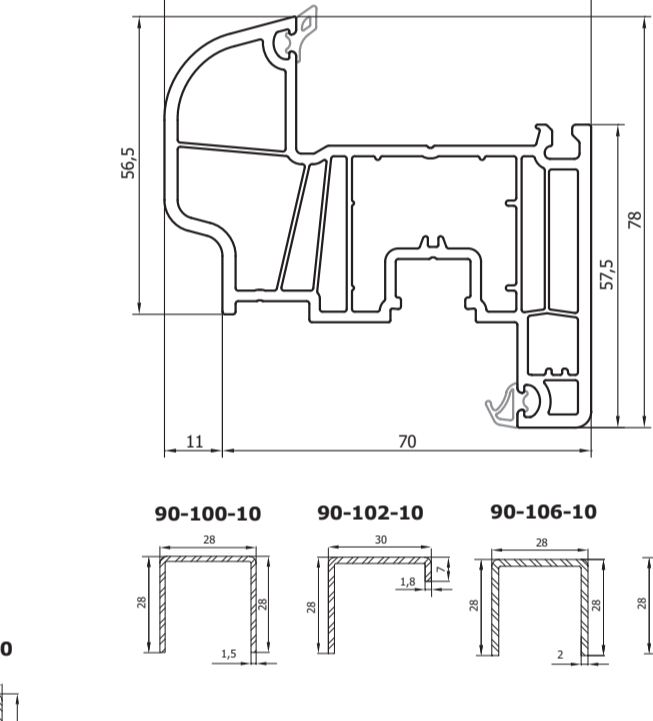

6210
Window and balcony frame
Рама оконная и балконная

№	Их	Iy
6210-0-1	0,98	1,64
6210-0-2	1,78	1,80
6210-0-0	1,28	2,09
	1,82	2,87

6212
Door frame
Рама дверная

№	Их	Iy
6212-0-1	2,80	4,16
6212-0-2		
6212-0-0		

6220
Window and balcony sash
Створка оконная и балконная

№	Их	Iy
6220-0-1	1,64	0,98
6220-0-2	1,23	0,76
6220-0-0	2,09	1,28
	2,87	1,82

6224
Door sash opened to the inside (Z)
Створка дверная Z, открываемая внутрь

№	Их	Iy
6224-0-1	3,28	6,53
6224-0-2		
6224-0-0		

6225
Door sash opened to the outside (T)
Створка дверная T, открываемая внешне

№	Их	Iy
6225-0-1	3,28	6,53
6225-0-2		
6225-0-0		

6230
Fixed mullion
Импост неподвижный

№	Их	Iy
6230-0-1	2,04	0,94
6230-0-2	2,55	1,16
6230-0-0	3,36	1,49

6130
Fixed mullion
Импост неподвижный

№	Их	Iy
6130-0-1	2,04	0,94
6130-0-2	2,55	1,16
6130-0-0	3,36	1,49

6132
Movable mullion
Штульп

№	Их	Iy
6132-0-0	0,82	1,35

6218
Alu doorstep
Порог дверной алюминиевый

6250
One-sided fastener H
Соединитель H

6251
Widening 40 mm
Расширитель 40 mm

№	Их	Iy
90-100-10	0,98	1,64
90-101-10	1,78	1,80
90-106-10	1,28	2,09
90-107-10	1,82	2,87

6252
Angular fastener 90°
Соединитель угловой 90 град

№	Их	Iy
90-236-10	7,06	7,14

7052
Angular fastener 90°
Соединитель угловой 90 град

№	Их	Iy
90-226-10	20,63	20,77

6253
Static fastener
Соединитель статический

№	Их	Iy
90-227-10	8,70	1,43

6254
Tubular fastener internal part
Соединитель трубный - внутренняя часть

№	Их	Iy
90-250-10	1,73	1,73

6256
Static facade fastener
Соединитель статический покровный

№	Их	Iy
90-233-10	35,34	10,18

90-309-00
Post 6230 connector (Inner)
Соединитель неподвижного импоста 6230 Внутренний

90-312-00
Post 6230 connector
Соединитель неподвижного импоста 6230

90-317-00
Connector of doorstep 6218 and casing 6212
Соединитель порога 6218 с рамой 6212