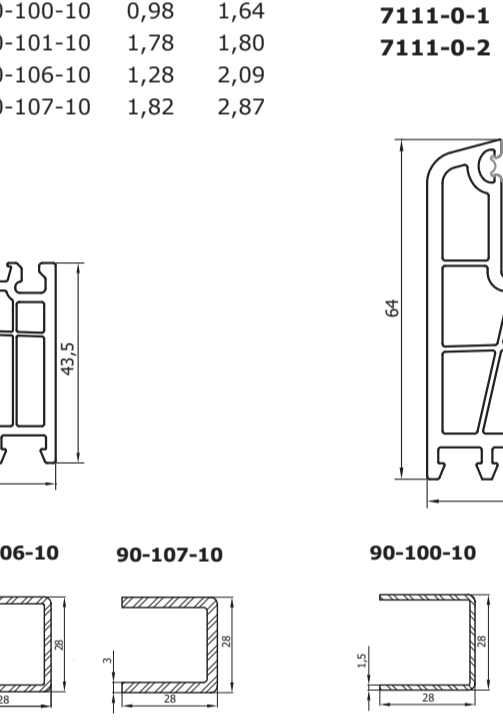

7112
Door frame
Рама дверная

№	Их	Iy
7112-0-1	7,06	7,14
7112-0-2