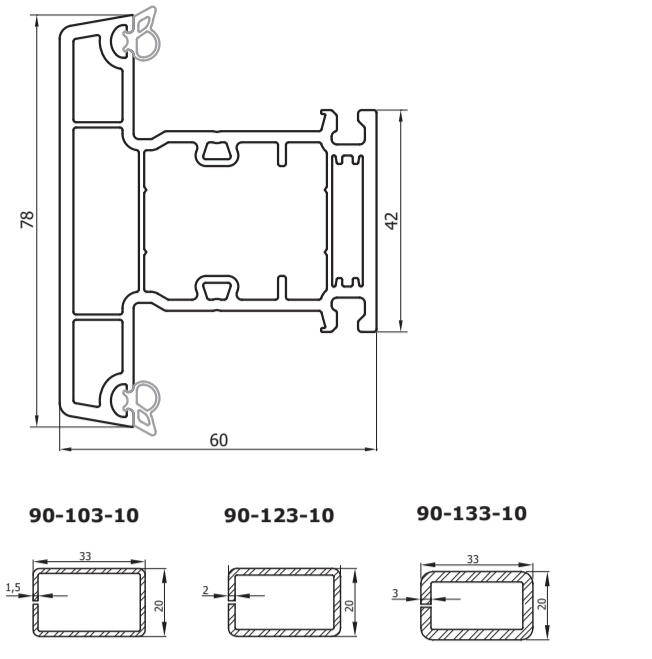

6130
Fixed mullion
Импост неподвижный

№	Их	Iy
6130-0-1	2,04	0,94
6130-0-2	2,55	1,16
6130-0-0	3,36	1,49