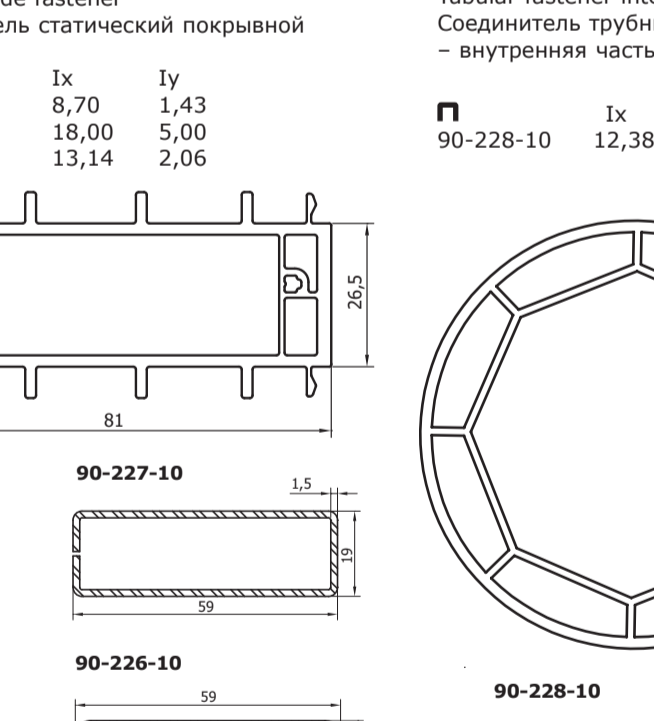

7054-00
Tubular fastener internal part
Соединитель трубный - внутренняя часть

№	Их	Iy
90-228-10	12,38	12,38

90-319-01
Post 7230 connector (PVC)
Соединитель импоста 7230 (PVC)

90-350-00
Post 7230 connector (metal)
Соединитель импоста 7230 (металлический)

90-330-00
Post 7230 connector (metal)
Соединитель импоста 7230 (металлический)

7018
Alu doorstep
Порог дверной алюминиевый

7057-9-9
Bottom rail
Штульп