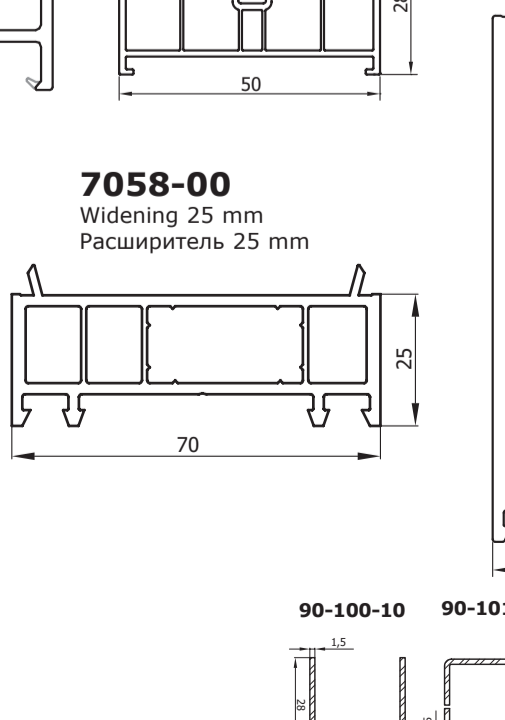

7058-00
Widening 25 mm
Расширитель 25 mm

№	Их	Iy
90-100-10	0,98