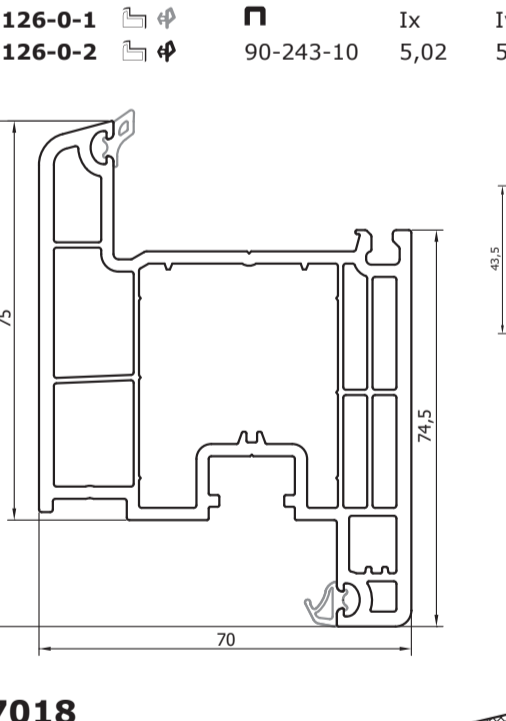

7125
Door sash opened to the outside (T)
Створка дверная T, открываемая внешне

№	Их	Iy
7125-0-1	10,10	19,02
7125-0-2	10,10	19,02

7232
Movable mullion
Штульп

№	Их	Iy
7232-0-1	3,01	0,58
7232-0-2	5,62	0,83
90-173-10	3,83	0,23