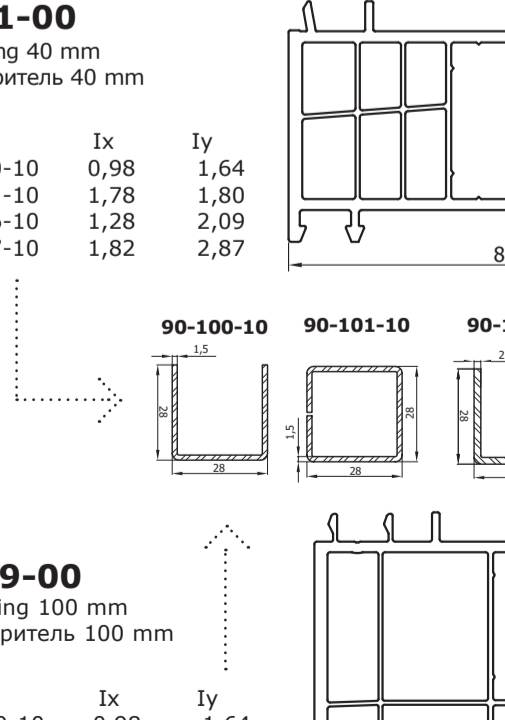

8158-00
Widening 25 mm
Расширитель 25 mm

№	Их	Iy
90-241-10	19,50	19,63