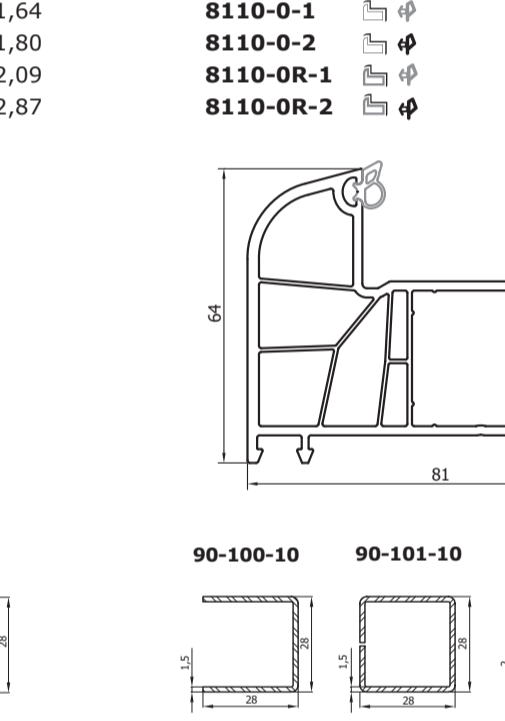

7112
Door frame
Рама дверная

№	Их	Iy
7112-0-1	7,06	7,14
7112-0-2