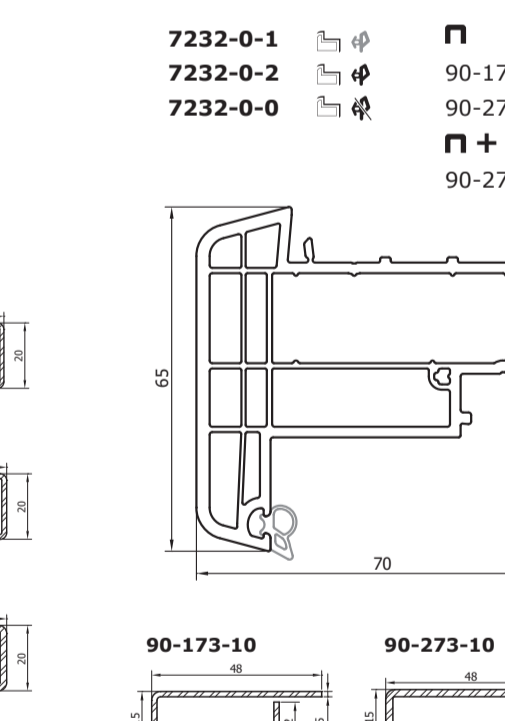

6210
Window and balcony frame
Рама оконная и балконная

№	Их	Iy
6210-0-1	0,98	1,64
6210-0-2	1,78	1,80
6210-0-0	1,28	2,09
	1,82	2,87

6212
Door frame
Рама дверная

№	Их	Iy
6212-0-1	2,80	4,16
6212-0-2		
6212-0-0		

6220
Window and balcony sash
Створка оконная и балконная

№	Их	Iy
6220-0-1	1,64	0,98
6220-0-2	1,23	0,76
6220-0-0	2,09	1,28
	2,87	1,82

6224
Door sash opened to the inside (Z)
Створка дверная Z, открываемая внутрь

№	Их	Iy
6224-0-1	3,28	6,53
6224-0-2		
6224-0-0		

6225
Door sash opened to the outside (T)
Створка дверная T, открываемая внешне

№	Их	Iy
6225-0-1	3,28	6,53
6225-0-2		
6225-0-0		

6230
Fixed mullion
Импост неподвижный

№	Их	Iy
6230-0-1	2,04	0,94
6230-0-2	2,55	1,16
6230-0-0	3,36	1,49

6130
Fixed mullion
Импост неподвижный

№	Их	Iy
6130-0-1	2,04	0,94
6130-0-2	2,55	1,16
6130-0-0	3,36	1,49

6132
Movable mullion
Штульп

№	Их	Iy
6132-0-0	0,82	1,35

6218
Alu doorstep
Порог дверной алюминиевый

6250
One-sided fastener H
Соединитель H

6251
Widening 40 mm
Расширитель 40 mm

№	Их	Iy
90-100-10	0,98	1,64
90-101-10	1,78	1,80
90-106-10	1,28	2,09
90-107-10	1,82	2,87

6252
Angular fastener 90°
Соединитель угловой 90 град

№	Их	Iy
90-236-10	7,06	7,14

7052
Angular fastener 90°
Соединитель угловой 90 град

№	Их	Iy
90-226-10	20,63	20,77

6253
Static fastener
Соединитель статический

№	Их	Iy
90-227-10	8,70	1,43

6254
Tubular fastener internal part
Соединитель трубный - внутренняя часть

№	Их	Iy
90-250-10	1,73	1,73

6256
Static facade fastener
Соединитель статический покровный

№	Их	Iy
90-233-10	35,34	10,18

90-309-00
Post 6230 connector (Inner)
Соединитель неподвижного импоста 6230 Внутренний

90-312-00
Post 6230 connector
Соединитель неподвижного импоста 6230

90-317-00
Connector of doorstep 6218 and casing 6212
Соединитель порога 6218 с рамой 6212