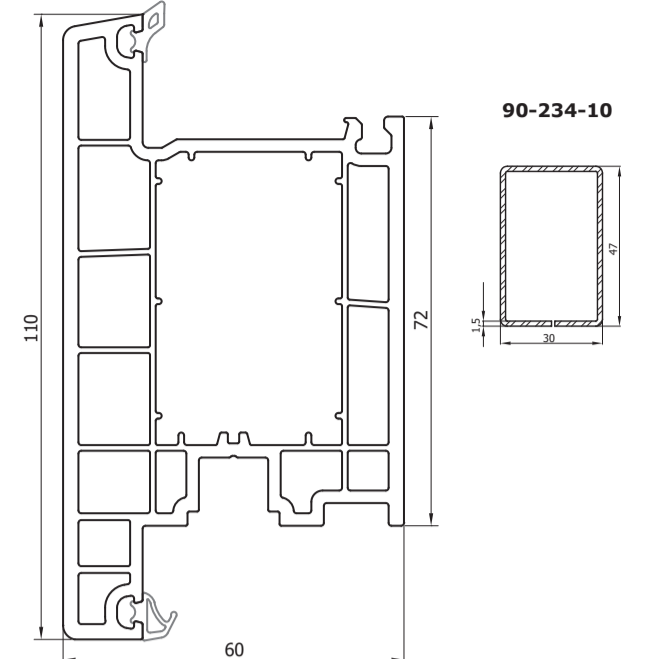

6225
Door sash opened to the outside (T)
Створка дверная T, открываемая внешне

№	Их	Iy
6225-0-1	3,28	6,53
6225-0-2		
6225-0-0