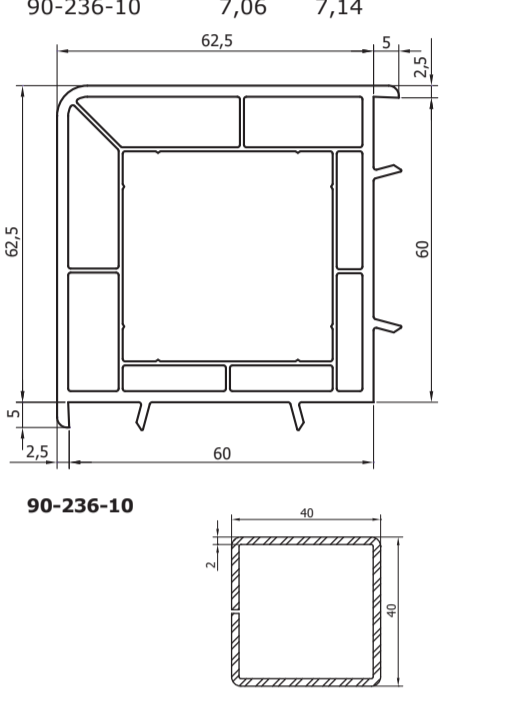

7052
Angular fastener 90°
Соединитель угловой 90 град

№	Их	Iy
90-226-10	20,63	20,77