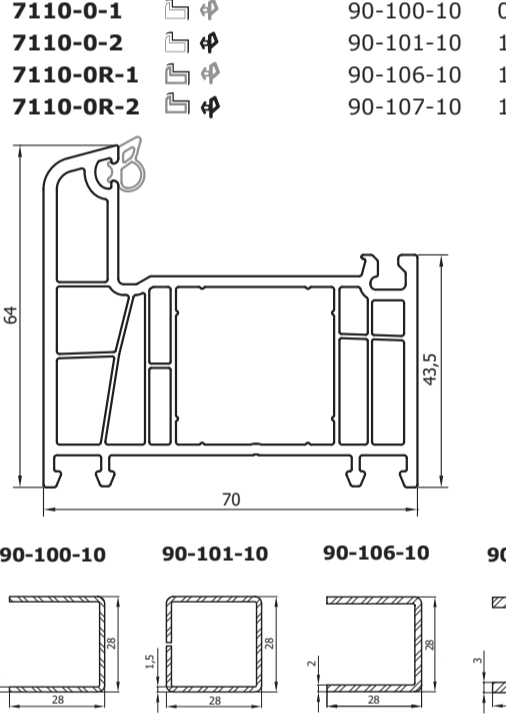

7112
Door frame
Рама дверная

№	Их	Iy
7112-0-1	7,06	7,14
7112-0-2