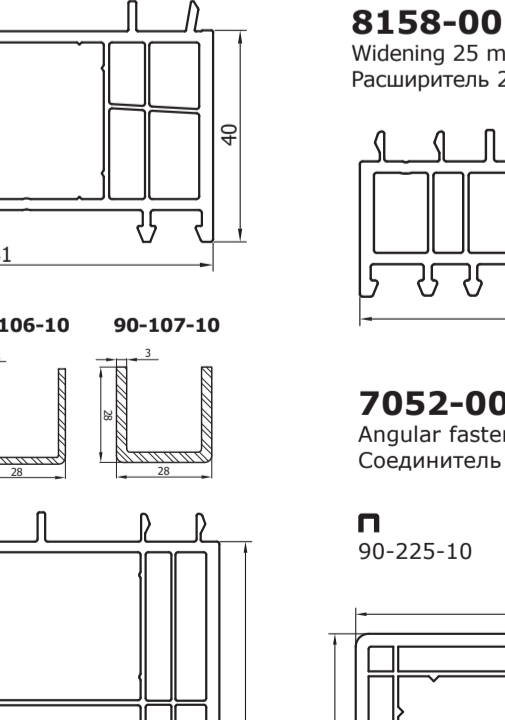

6210
Window and balcony frame
Рама оконная и балконная

№	Их	Iy
6210-0-1	0,98	1,64
6210-0-2	1,78	1,80
6210-0-0	1,28	2,09
	1,82	2,87

6212
Door frame
Рама дверная

№	Их	Iy
6212-0-1	2,80	4,16
6212-0-2		
6212-0-0		

6220
Window and balcony sash
Створка оконная и балконная

№	Их	Iy
6220-0-1	1,64	0,98
6220-0-2	1,23	0,76
6220-0-0	2,09	1,28
	2,87	1,82

6224
Door sash opened to the inside (Z)
Створка дверная Z, открываемая внутрь

№	Их	Iy
6224-0-1	3,28	6,53
6224-0-2		
6224-0-0		

6225
Door sash opened to the outside (T)
Створка дверная T, открываемая внешне

№	Их	Iy
6225-0-1	3,28	6,53
6225-0-2		
6225-0-0		

6230
Fixed mullion
Импост неподвижный

№	Их	Iy
6230-0-1	2,04	0,94
6230-0-2	2,55	1,16
6230-0-0	3,36	1,49

6130
Fixed mullion
Импост неподвижный

№	Их	Iy
6130-0-1	2,04	0,94
6130-0-2	2,55	1,16
6130-0-0	3,36	1,49

6132
Movable mullion
Штульп

№	Их	Iy
6132-0-0	0,82	1,35

6218
Alu doorstep
Порог дверной алюминиевый

6250
One-sided fastener H
Соединитель H

6251
Widening 40 mm
Расширитель 40 mm

№	Их	Iy
90-100-10	0,98	1,64
90-101-10	1,78	1,80
90-106-10	1,28	2,09
90-107-10	1,82	2,87

6252
Angular fastener 90°
Соединитель угловой 90 град

№	Их	Iy
90-236-10	7,06	7,14

7052
Angular fastener 90°
Соединитель угловой 90 град

№	Их	Iy
90-226-10	20,63	20,77

6253
Static fastener
Соединитель статический

№	Их	Iy
90-227-10	8,70	1,43

6254
Tubular fastener internal part
Соединитель трубный - внутренняя часть

№	Их	Iy
90-250-10	1,73	1,73

6256
Static facade fastener
Соединитель статический покровный

№	Их	Iy
90-233-10	35,34	10,18

90-309-00
Post 6230 connector (Inner)
Соединитель неподвижного импоста 6230 Внутренний

90-312-00
Post 6230 connector
Соединитель неподвижного импоста 6230

90-317-00
Connector of doorstep 6218 and casing 6212
Соединитель порога 6218 с рамой 6212