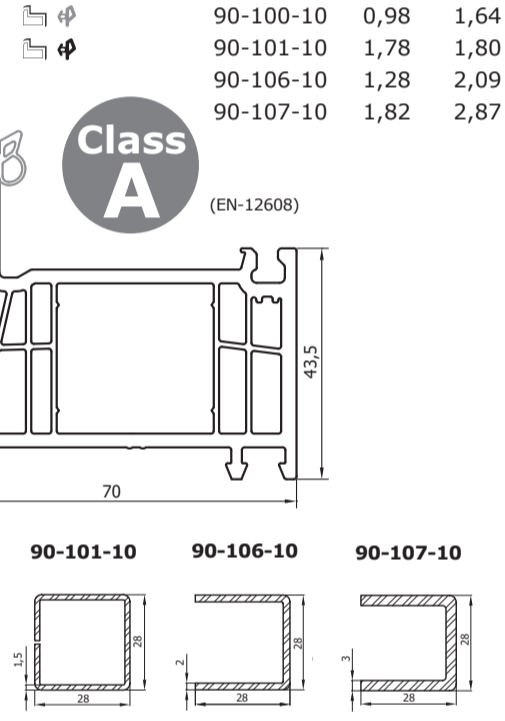

6210
Window and balcony frame
Рама оконная и балконная

№	Их	Iy
6210-0-1	0,98	1,64
6210-0-2	1,78	1,80
6210-0-0	1,28	2,09
	1,82	2,87

6212
Door frame
Рама дверная

№	Их	Iy
6212-0-1	2,80	4,16
6212-0-2		
6212-0-0		

6220
Window and balcony sash
Створка оконная и балконная

№	Их	Iy
6220-0-1	1,64	0,98
6220-0-2	1,23	0,76
6220-0-0	2,09	1,28
	2,87	1,82

6224
Door sash opened to the inside (Z)
Створка дверная Z, открываемая внутрь

№	Их	Iy
6224-0-1	3,28	6,53
6224-0-2		
6224-0-0		

6225
Door sash opened to the outside (T)
Створка дверная T, открываемая внешне

№	Их	Iy
6225-0-1	3,28	6,53
6225-0-2		
6225-0-0		

6230
Fixed mullion
Импост неподвижный

№	Их	Iy
6230-0-1	2,04	0,94
6230-0-2	2,55	1,16
6230-0-0	3,36	1,49

6130
Fixed mullion
Импост неподвижный

№	Их	Iy
6130-0-1	2,04	0,94
6130-0-2	2,55	1,16
6130-0-0	3,36	1,49

6132
Movable mullion
Штульп

№	Их	Iy
6132-0-0	0,82	1,35

6218
Alu doorstep
Порог дверной алюминиевый

6250
One-sided fastener H
Соединитель H

6251
Widening 40 mm
Расширитель 40 mm

№	Их	Iy
90-100-10	0,98	1,64
90-101-10	1,78	1,80
90-106-10	1,28	2,09
90-107-10	1,82	2,87

6252
Angular fastener 90°
Соединитель угловой 90 град

№	Их	Iy
90-236-10	7,06	7,14

7052
Angular fastener 90°
Соединитель угловой 90 град

№	Их	Iy
90-226-10	20,63	20,77

6253
Static fastener
Соединитель статический

№	Их	Iy
90-227-10	8,70	1,43

6254
Tubular fastener internal part
Соединитель трубный - внутренняя часть

№	Их	Iy
90-250-10	1,73	1,73

6256
Static facade fastener
Соединитель статический покровный

№	Их	Iy
90-233-10	35,34	10,18

90-309-00
Post 6230 connector (Inner)
Соединитель неподвижного импоста 6230 Внутренний

90-312-00
Post 6230 connector
Соединитель неподвижного импоста 6230

90-317-00
Connector of doorstep 6218 and casing 6212
Соединитель порога 6218 с рамой 6212