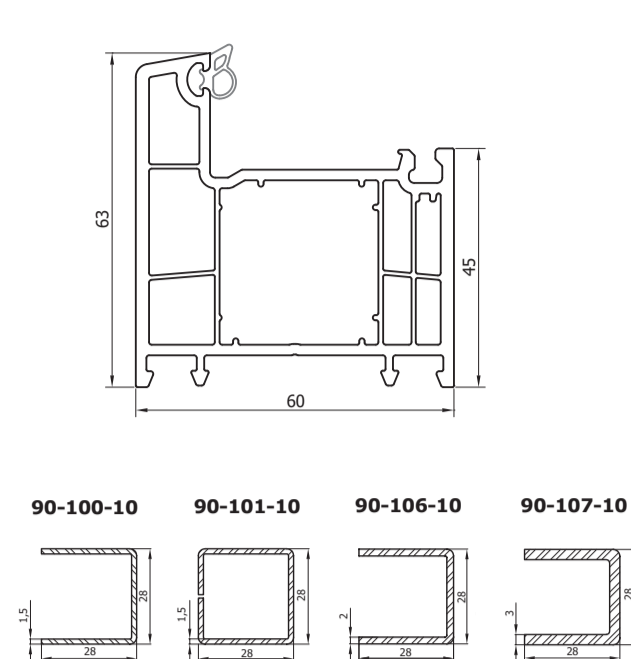

6210
Window and balcony frame
Рама оконная и балконная

№	Их	Iy
6210-0-1	0,98	1,64
6210-0-2	1,78	1,80
6210-0-0	1,28	2,09
	1,82	2,87