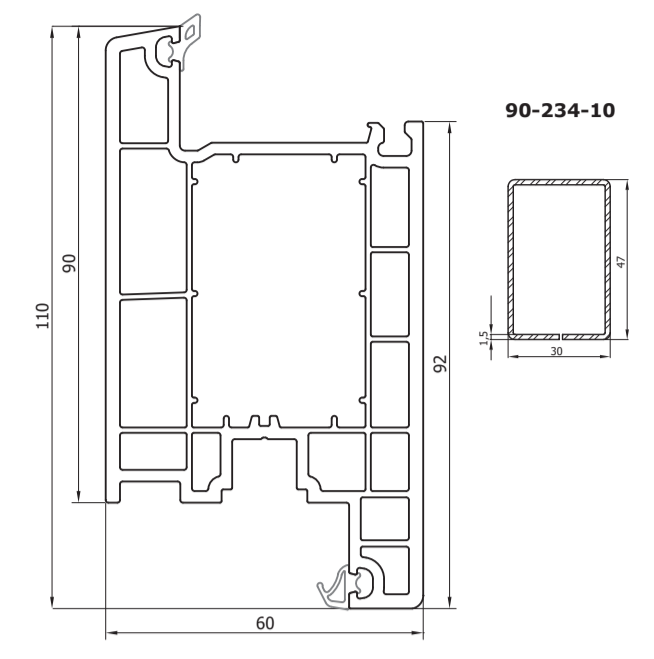

6224
Door sash opened to the inside (Z)
Створка дверная Z, открываемая внутрь

№	Их	Iy
6224-0-1	3,28	6,53
6224-0-2		
6224-0-0