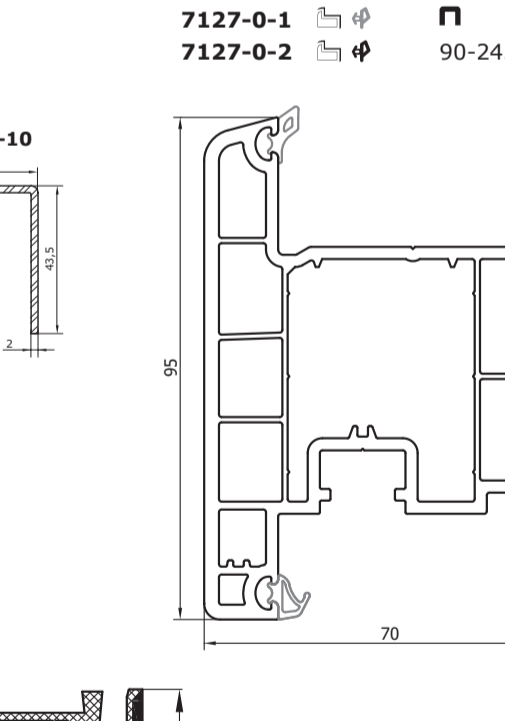

7125
Door sash opened to the outside (T)
Створка дверная T, открываемая внешне

№	Их	Iy
7125-0-1	10,10	19,02
7125-0-2	10,10	19,02

7232
Movable mullion
Штульп

№	Их	Iy
7232-0-1	3,01	0,58
7232-0-2	5,62	0,83
90-173-10	3,83	0,23