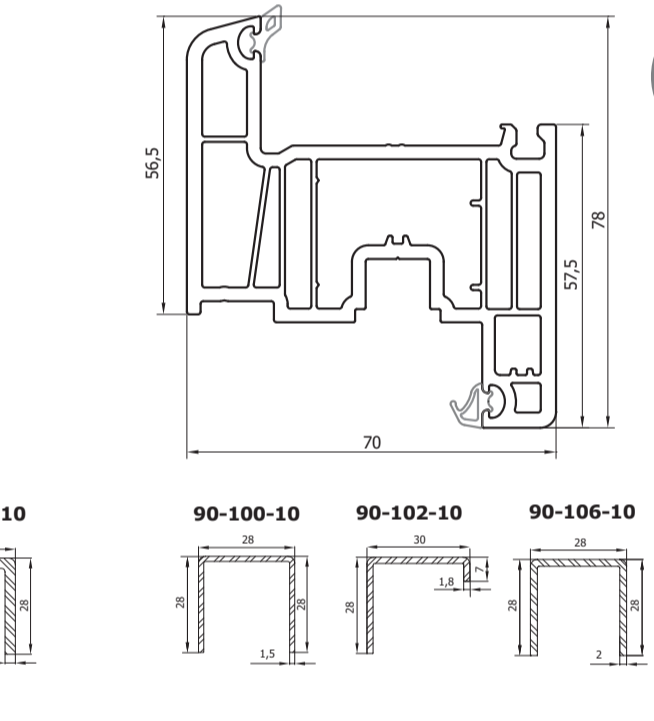

7124
Door sash opened to the inside (Z)
Створка дверная Z, открываемая внутрь

№	Их	Iy
7124-0-1	10,10	19,02
7124-0-2	10,10	19,02