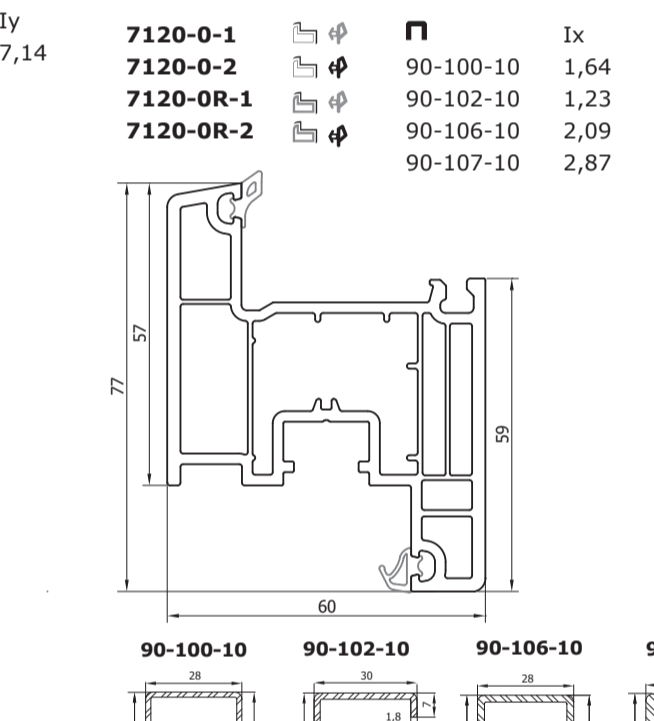

6210
Window and balcony frame
Рама оконная и балконная

№	Их	Iy
6210-0-1	0,98	1,64
6210-0-2	1,78	1,80
6210-0-0	1,28	2,09
	1,82	2,87

6212
Door frame
Рама дверная

№	Их	Iy
6212-0-1	2,80	4,16
6212-0-2		
6212-0-0		

6220
Window and balcony sash
Створка оконная и балконная

№	Их	Iy
6220-0-1	1,64	0,98
6220-0-2	1,23	0,76
6220-0-0	2,09	1,28
	2,87	1,82

6224
Door sash opened to the inside (Z)
Створка дверная Z, открываемая внутрь

№	Их	Iy
6224-0-1	3,28	6,53
6224-0-2		
6224-0-0		

6225
Door sash opened to the outside (T)
Створка дверная T, открываемая внешне

№	Их	Iy
6225-0-1	3,28	6,53
6225-0-2		
6225-0-0		

6230
Fixed mullion
Импост неподвижный

№	Их	Iy
6230-0-1	2,04	0,94
6230-0-2	2,55	1,16
6230-0-0	3,36	1,49

6130
Fixed mullion
Импост неподвижный

№	Их	Iy
6130-0-1	2,04	0,94
6130-0-2	2,55	1,16
6130-0-0	3,36	1,49

6132
Movable mullion
Штульп

№	Их	Iy
6132-0-0	0,82	1,35

6218
Alu doorstep
Порог дверной алюминиевый

6250
One-sided fastener H
Соединитель H

6251
Widening 40 mm
Расширитель 40 mm

№	Их	Iy
90-100-10	0,98	1,64
90-101-10	1,78	1,80
90-106-10	1,28	2,09
90-107-10	1,82	2,87

6252
Angular fastener 90°
Соединитель угловой 90 град

№	Их	Iy
90-236-10	7,06	7,14

7052
Angular fastener 90°
Соединитель угловой 90 град

№	Их	Iy
90-226-10	20,63	20,77

6253
Static fastener
Соединитель статический

№	Их	Iy
90-227-10	8,70	1,43

6254
Tubular fastener internal part
Соединитель трубный - внутренняя часть

№	Их	Iy
90-250-10	1,73	1,73

6256
Static facade fastener
Соединитель статический покровный

№	Их	Iy
90-233-10	35,34	10,18

90-309-00
Post 6230 connector (Inner)
Соединитель неподвижного импоста 6230 Внутренний

90-312-00
Post 6230 connector
Соединитель неподвижного импоста 6230

90-317-00
Connector of doorstep 6218 and casing 6212
Соединитель порога 6218 с рамой 6212