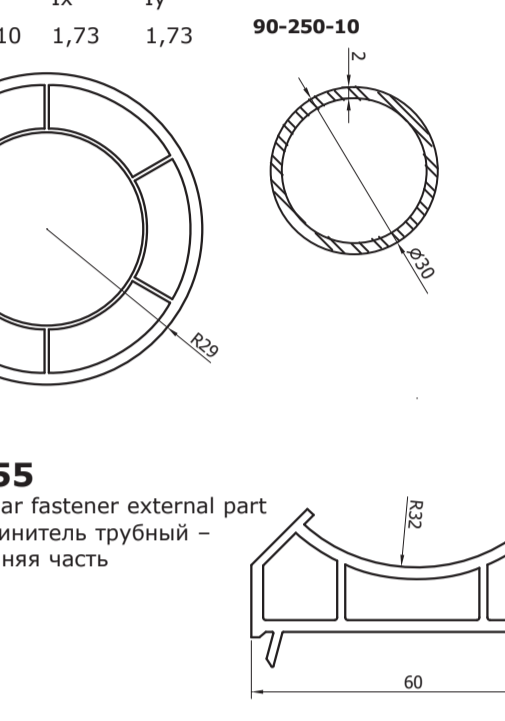

6256
Static facade fastener
Соединитель статический покровный

№	Их	Iy
90-233-10	35,34	10,18